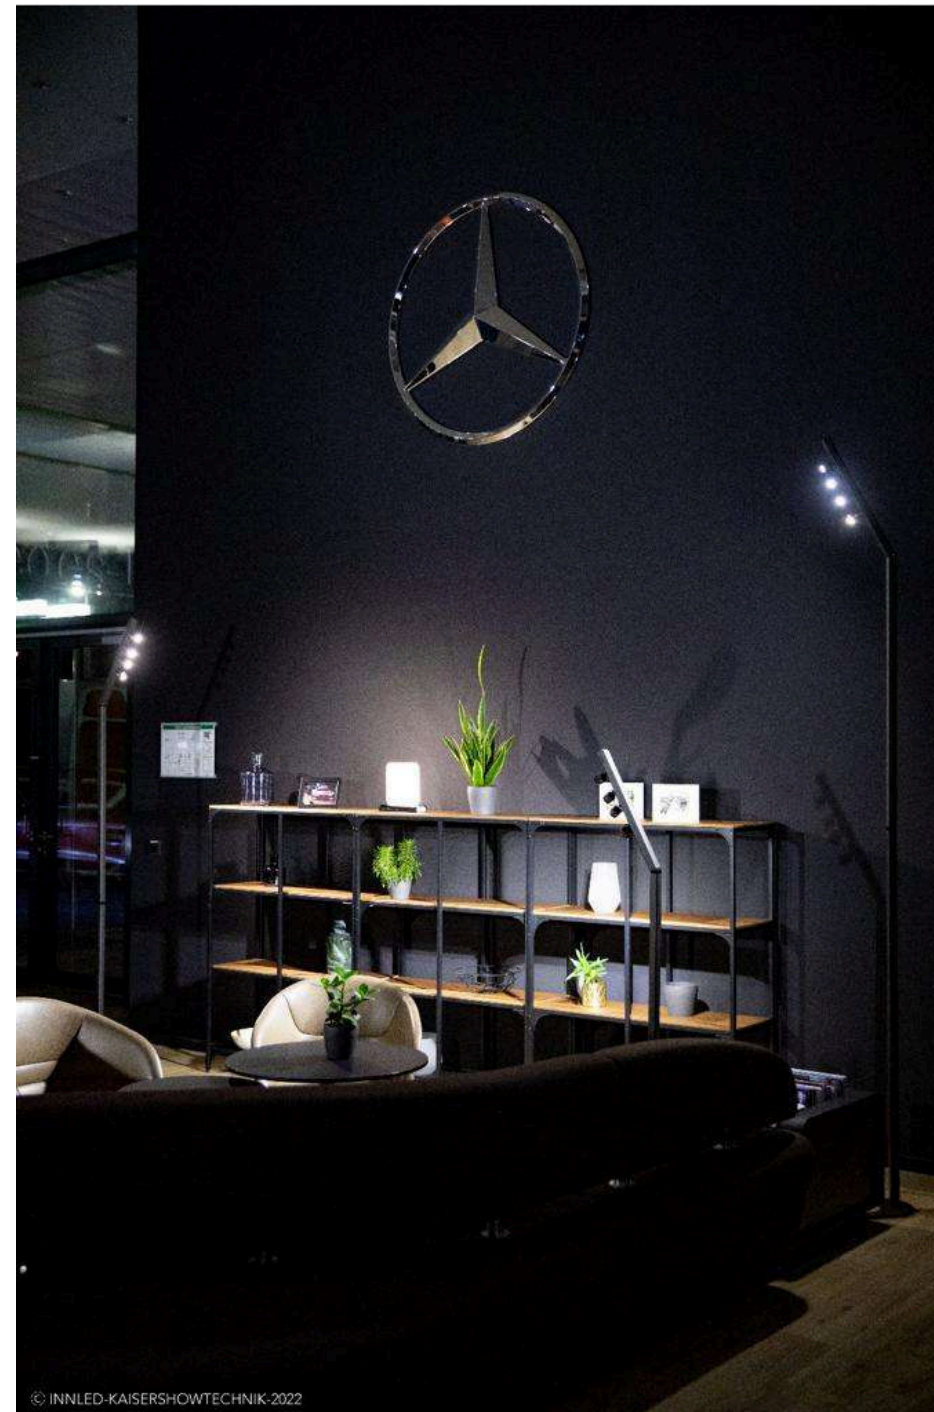

## Salon de jardin Palm

Chauffage électrique Sirmione noir 2100 W avec Abat-jour

Chauffage électrique Sirmione noir 2100 W

Chauffage gaz parasol Cosy élégance noir 8 kW

# Mât d'éclairage Innled gris anthracite T4X Wireless (sans télécommande)

Break Bar Slide blanc froid 4000K  
Break Bar Slide RGB sur batterie

Brasero Ofyr Classic Corten 120 PRO+  
117 x 117 cm H 100 cm