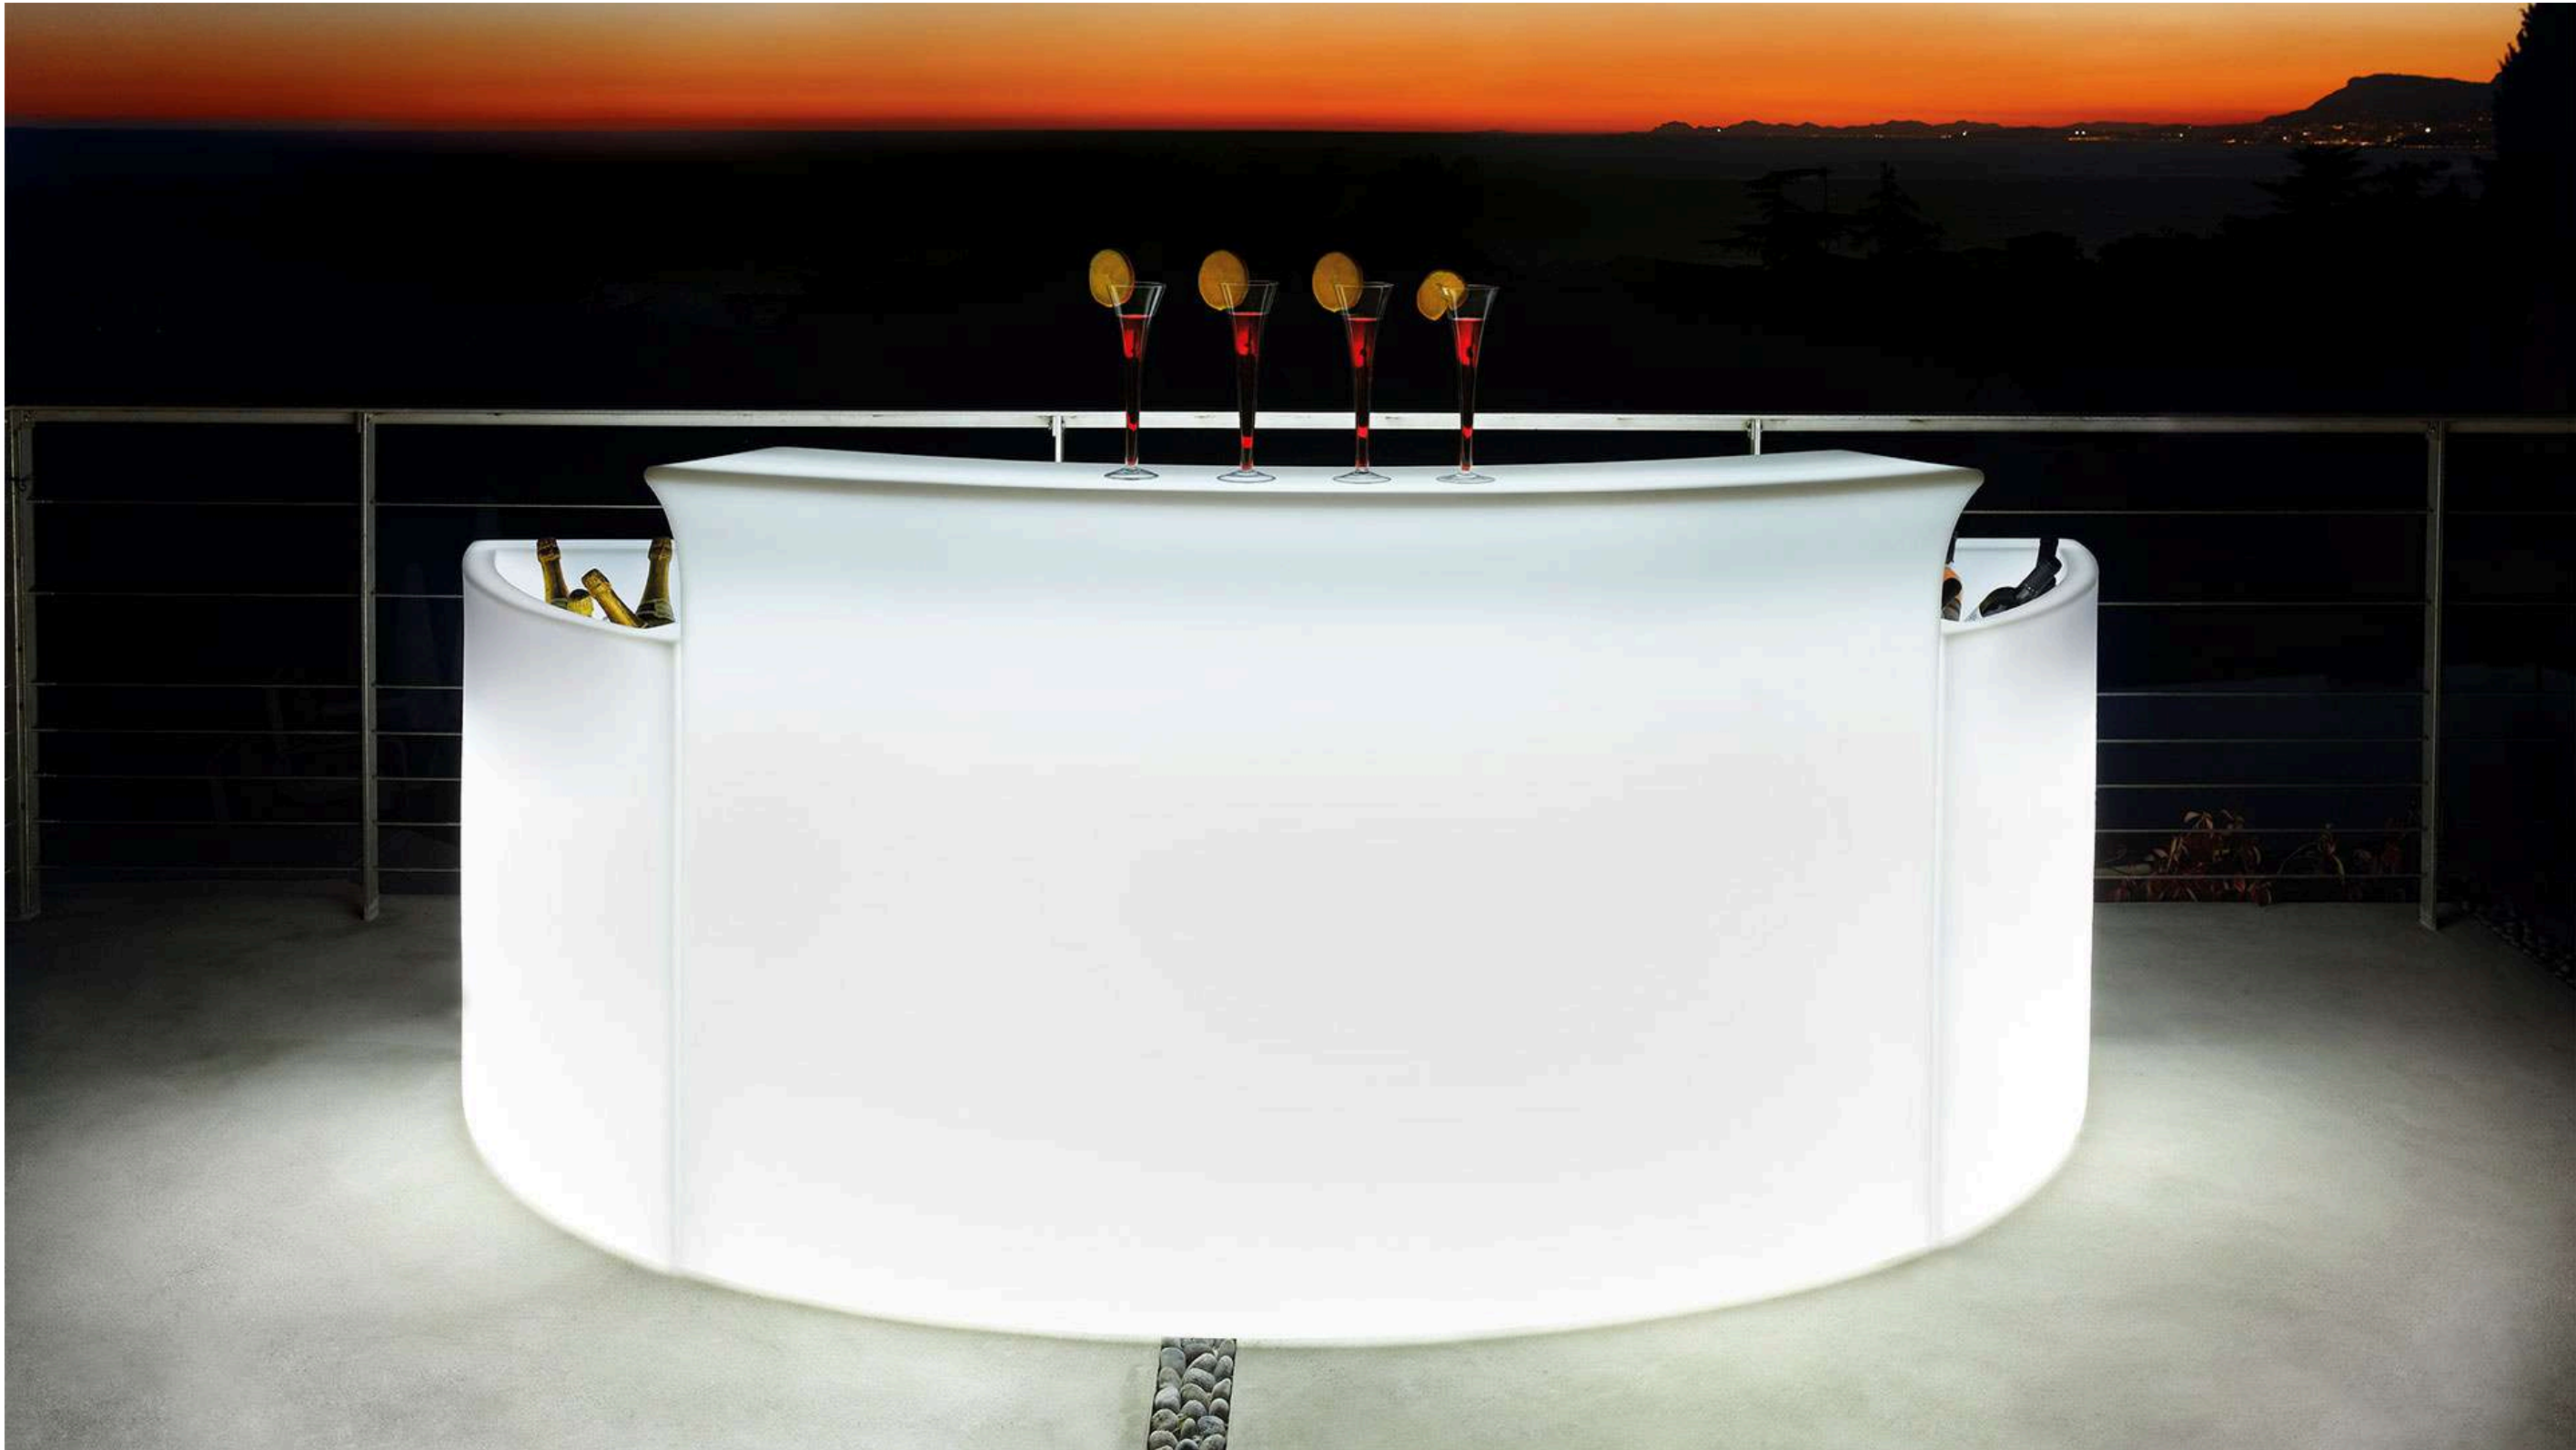

## Salon de jardin Palm

Chauffage électrique Sirmione noir 2100 W avec Abat-jour

Chauffage électrique Sirmione noir 2100 W

Chauffage gaz parasol Cosy élégance noir 8 kW

# Mât d'éclairage Innled gris anthracite T4X Wireless (sans télécommande)

Break Bar Slide blanc froid 4000K  
Break Bar Slide RGB sur batterie

Brasero Ofyr Classic Corten 120 PRO+  
117 x 117 cm H 100 cm