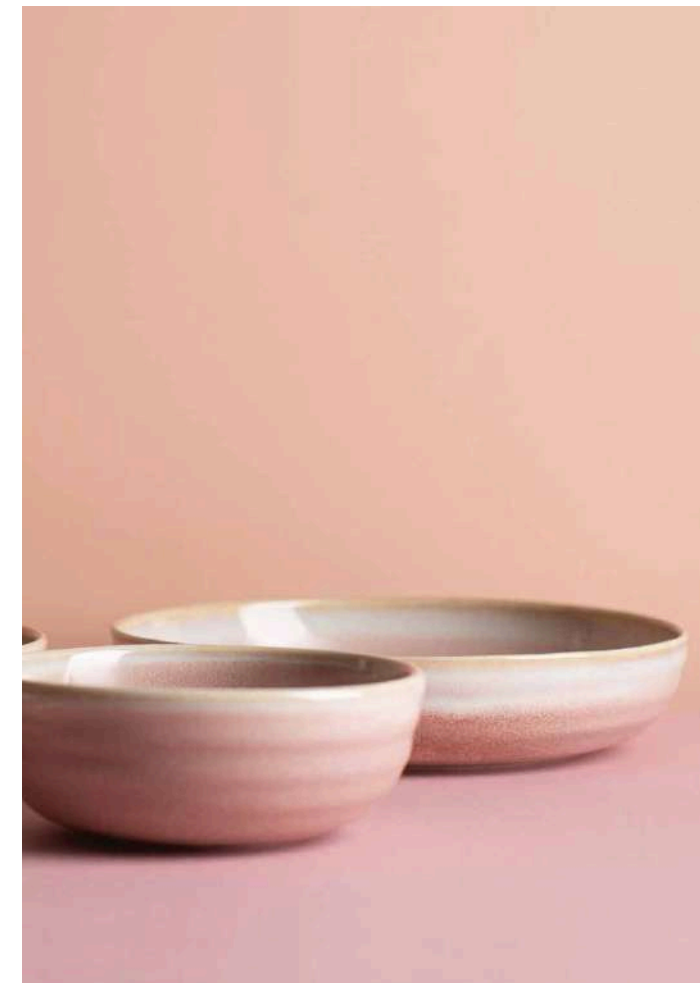

# Les assiettes

Assiette de présentation verre plane filet argent Ø 32 cm (par 20)

Assiette de présentation verre perle Ø 32 cm (par 20)

Assiette de présentation porcelaine mosaïque Ø 32 cm (par 20)

Assiette creuse Candy Ø 18 cm (par 20)  
Assiette creuse Candy Ø 25 cm (par 15)

Assiette plate Amazone Ø 21 cm (par 35)  
Assiette plate Amazone Ø 27 cm (par 20)

Assiette plate Sky Ø 21 cm (par 35)

Assiette plate Sky Ø 28 cm (par 20)

Assiette plate Cloud Ø 21 cm (par 35)  
Assiette plate Cloud Ø 28 cm (par 20)