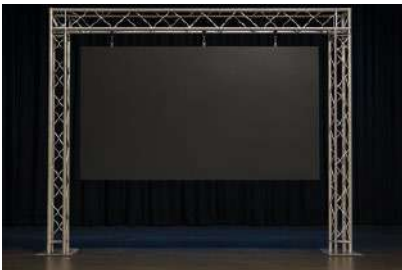

Ecran 55" Samsung 4K

Ecran de projection tripod 4/3
210 x H 160 100"

Ecran de projection face et retro
Stumpfl 16/9 345 x H
203 Image 325 x 183

Ecran LED plein jour
extérieur P3.9

Dalle ecran LED outdoor P3.9 mm
128 x 128 px / 500 x 500 mm
Nationstar or 3840Hz