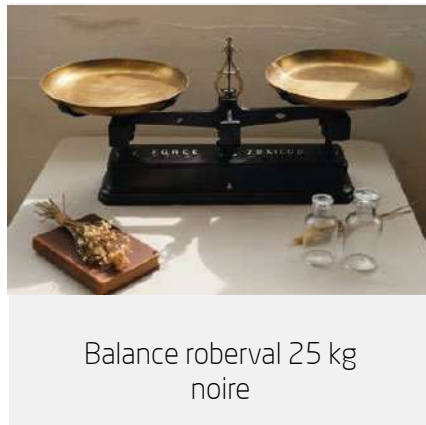

Tonneau Ø 50-60 cm
H 86 cm 200 litres

Table buffet roulante avec étagère
180x 75 cm

Table buffet XL180 Worktop 180 x
75 cm hauteur ajustable 74-95 cm

Table Ice blanc + jupe
185 x 80 cm H 78 cm

Table Ice noir + jupe
185 x 80 cm H 78 cm

Buffet rustique tonneaux
+ planche 2 m H 90 cm

Table buffet XL180 Worktop
180 x 75 cm
hauteur ajustable 74-95 cm

Mobilier & Co

DÉCORATIONS

Arrosoir acier galvanisé

Balance roberval 25 kg
noire

Bocal lumineux
sur batterie blanc chaud froid

Bordure de jardin lattes mi-rondes
180 x 20 cm

Boule de buis
Ø 50 cm

Boule à facettes
Ø 30 cm

Cep de vigne
30-35 cm

Fleurs artificielles bouquet pivoine
crème 8 pivoines blanches 35 cm

Poêle deco cuivre oval
30 cm x 20 cm